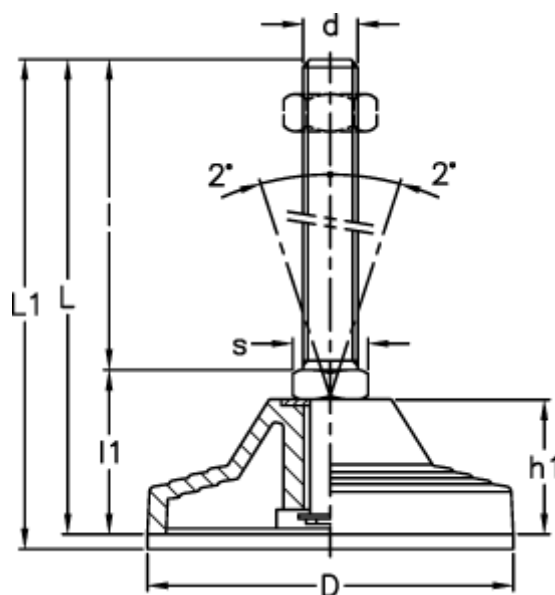

Varenummer: 2310310971  
Beskrivelse: E+G Fast stilleben m/gummi og gevind  
LV.A-125-APS-AS-M24x95

## Mål

D	= 125
d	= M24
h	= 45
l	= 95
L	= 150
l1	= 55
L1	= 160
Max. belastning (N)	= 40000

s = 24